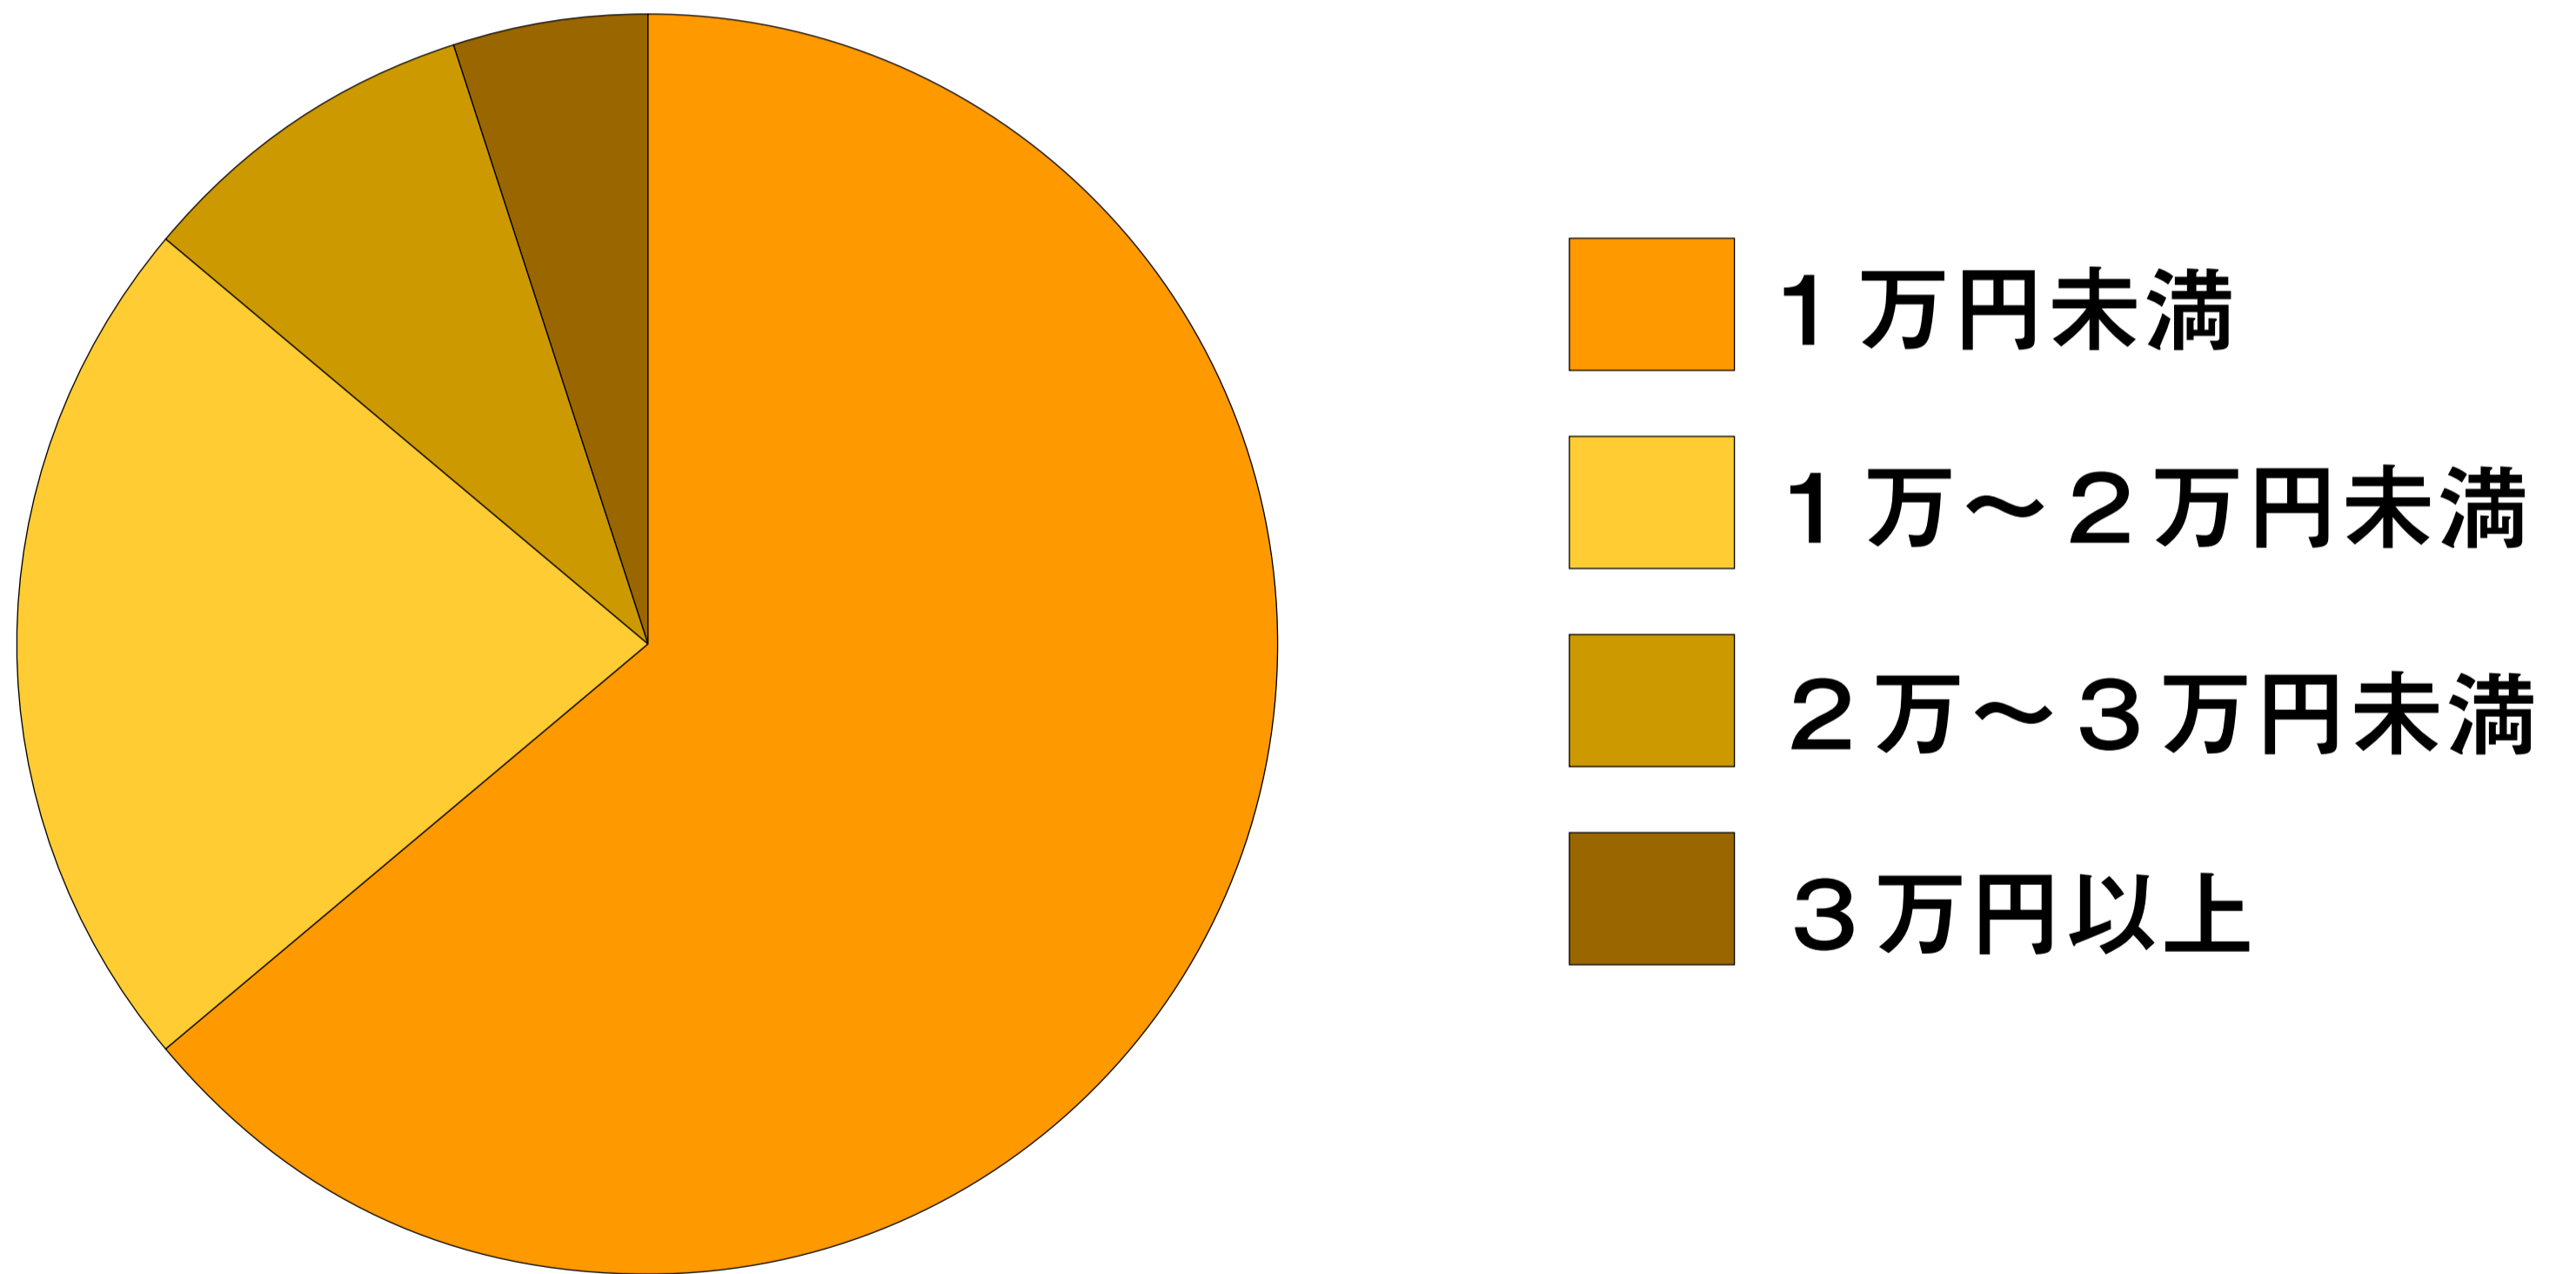

「GoToトラベルキャンペーン利用者」

1泊にかける宿泊費の割合（2020.8月時点）

参考：観光庁集計データ（2020.10.15発表）